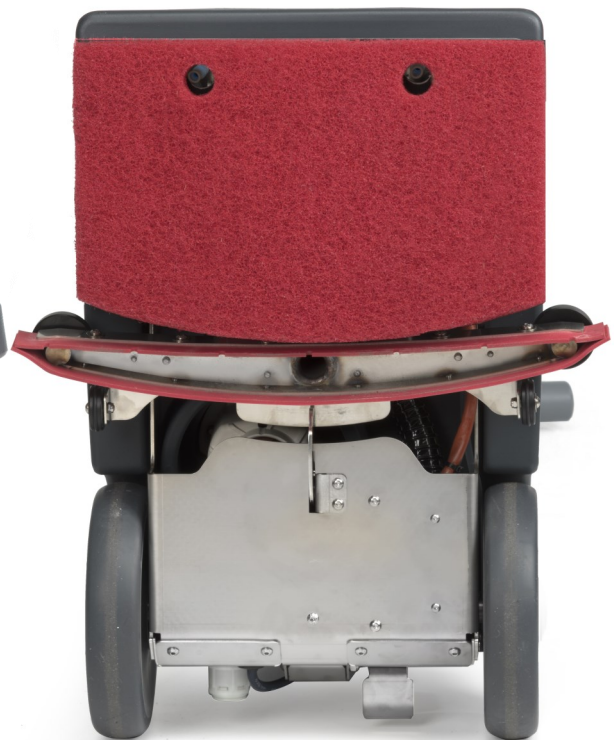

EXCENTR DAILY 35B

Ventajas de una fregadora excéntrica

- Resultado de limpieza muy eficaz y poderoso
- Limpieza profunda, gracias a movimientos cortos, ideal para
  Limpieza de juntas, suelos antideslizantes, PVC, etc.
- Limpieza contra los bordes y en las esquinas .
- Reducción del impacto en el medio ambiente, trabajando con menos agua y menos o ningún producto químico